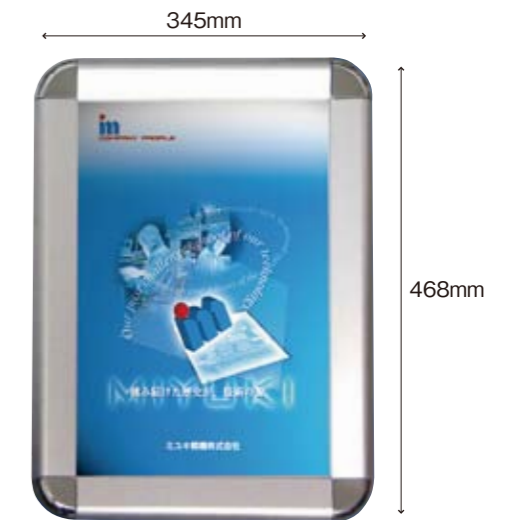

LEDサインパネルの概要

特徴

- 1 導光板方式のため薄型、光が均一でムラが少ない面光源照明パネルです
 - 導光板厚：3mm
 - 専用枠総厚：25mm
 - 市販枠総厚：20mm
- 2 LED採用により、明るくかつ消費電力が少ないため、地球温暖化防止に貢献できます
 - 消費電力：蛍光灯比1/3以下
 - 定格寿命：40,000h以上(1日12h点灯で8.5年以上)
- 3 1200mm×2500mmの大型サイズまで製作可能
- 4 A0～A3、B0～B2などのポスターサイズにも対応
- 5 各種フィルム印刷も承ります

用途

- 1 各種広告宣伝用パネル（フィルム印刷も可）
- 2 社内掲示物の額縁
- 3 防犯灯、室内照明にも可能
- 4 各種看板用照明

■ ミュキフレーム

弊社オリジナルアルミフレームです

表示サイズ	パネル寸法 (mm)	消費電流 (A)	消費電力 (W)	重量 (kg)	照度 (lx)
B0	1564×1138	1.64	39.4	19.7	1800
B1	1138×836	0.84	20.2	11.5	1800
B2	836×623	0.42	10.1	6.9	1800
A1	949×702	0.68	16.4	8.5	2200
A2	702×528	0.34	8.2	5.3	2200

SIZE
A2
【例】

ムラが少ない

薄い

ひかりが均一

■ 市販フレーム

お手持ちの市販フレームでも対応いたします

【PG】

表示サイズ	パネル寸法 (mm)	消費電流 (A)	消費電力 (W)	重量 (kg)	照度 (lx)
B2	776×563	0.74	9	3.9	2100
A2	642×468	0.6	7.5	2.8	2400
A3	468×345	0.42	5.5	1.6	3200

【YF】

表示サイズ	パネル寸法 (mm)	消費電流 (A)	消費電力 (W)	重量 (kg)	照度 (lx)
B2	733×520	0.74	9	2.5	2100
A2	599×425	0.6	7.5	1.7	2400
A3	425×302	0.42	5.5	0.9	3200

SIZE
A3
【例】

SIZE
A3
【例】

カスタム寸法も対応可能です。ぜひご用命ください。