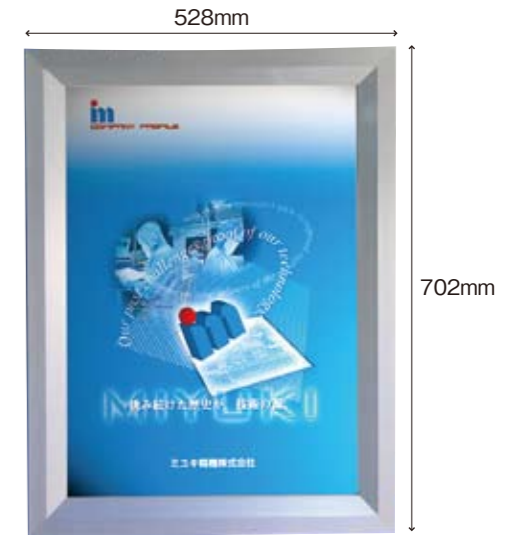

LEDサインパネルの概要

特徴

- 1 導光板方式のため薄型、光が均一でムラが少ない面光源照明パネルです
 - 導光板厚：3mm
 - 専用枠総厚：25mm
 - 市販枠総厚：20mm
- 2 LED採用により、明るくかつ消費電力が少ないため、地球温暖化防止に貢献できます
 - 消費電力：蛍光灯比1/3以下
 - 定格寿命：40,000h以上(1日12h点灯で8.5年以上)
- 3 1200mm×2500mmの大型サイズまで製作可能
- 4 A0～A3、B0～B2などのポスターサイズにも対応
- 5 各種フィルム印刷も承ります

用途

- 1 各種広告宣伝用パネル（フィルム印刷も可）
- 2 社内掲示物の額縁
- 3 防犯灯、室内照明にも可能
- 4 各種看板用照明

■ ミュキフレーム

弊社オリジナルアルミフレームです

表示サイズ	パネル寸法 (mm)	消費電流 (A)	消費電力 (W)	重量 (kg)	照度 (lx)
B0	1564×1138	1.64	39.4	19.7	1800
B1	1138×836	0.84	20.2	11.5	1800
B2	836×623	0.42	10.1	6.9	1800
A1	949×702	0.68	16.4	8.5	2200
A2	702×528	0.34	8.2	5.3	2200

SIZE
A2
【例】

ムラが少ない

薄い

ひかりが均一

■ 市販フレーム

お手持ちの市販フレームでも対応いたします

【PG】

表示サイズ	パネル寸法 (mm)	消費電流 (A)	消費電力 (W)	重量 (kg)	照度 (lx)
B2	776×563	0.74	9	3.9	2100
A2	642×468	0.6	7.5	2.8	2400
A3	468×345	0.42	5.5	1.6	3200

【YF】

表示サイズ	パネル寸法 (mm)	消費電流 (A)	消費電力 (W)	重量 (kg)	照度 (lx)
B2	733×520	0.74	9	2.5	2100
A2	599×425	0.6	7.5	1.7	2400
A3	425×302	0.42	5.5	0.9	3200

SIZE
A3
【例】

SIZE
A3
【例】

カスタム寸法も対応可能です。ぜひご用命ください。