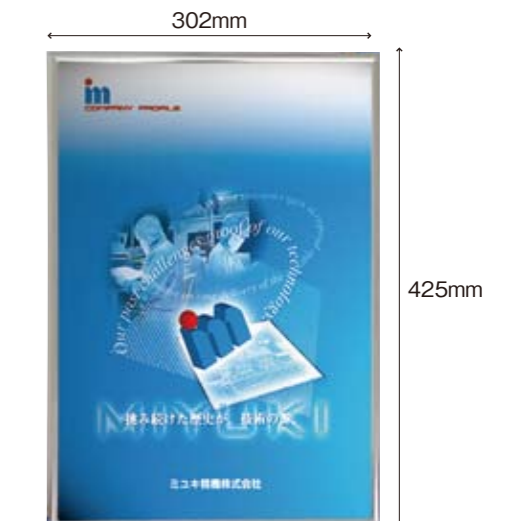

LEDサインパネルの概要

特徴

- 1 導光板方式のため薄型、光が均一でムラが少ない面光源照明パネルです
 - 導光板厚：3mm
 - 専用枠総厚：25mm
 - 市販枠総厚：20mm
- 2 LED採用により、明るくかつ消費電力が少ないため、地球温暖化防止に貢献できます
 - 消費電力：蛍光灯比1/3以下
 - 定格寿命：40,000h以上(1日12h点灯で8.5年以上)
- 3 1200mm×2500mmの大型サイズまで製作可能
- 4 A0～A3、B0～B2などのポスターサイズにも対応
- 5 各種フィルム印刷も承ります

用途

- 1 各種広告宣伝用パネル（フィルム印刷も可）
- 2 社内掲示物の額縁
- 3 防犯灯、室内照明にも可能
- 4 各種看板用照明

■ ミュキフレーム

弊社オリジナルアルミフレームです

表示サイズ	パネル寸法 (mm)	消費電流 (A)	消費電力 (W)	重量 (kg)	照度 (lx)
B0	1564×1138	1.64	39.4	19.7	1800
B1	1138×836	0.84	20.2	11.5	1800
B2	836×623	0.42	10.1	6.9	1800
A1	949×702	0.68	16.4	8.5	2200
A2	702×528	0.34	8.2	5.3	2200

SIZE
A2
【例】

ムラが少ない

薄い

ひかりが均一

■ 市販フレーム

お手持ちの市販フレームでも対応いたします

【PG】

表示サイズ	パネル寸法 (mm)	消費電流 (A)	消費電力 (W)	重量 (kg)	照度 (lx)
B2	776×563	0.74	9	3.9	2100
A2	642×468	0.6	7.5	2.8	2400
A3	468×345	0.42	5.5	1.6	3200

【YF】

表示サイズ	パネル寸法 (mm)	消費電流 (A)	消費電力 (W)	重量 (kg)	照度 (lx)
B2	733×520	0.74	9	2.5	2100
A2	599×425	0.6	7.5	1.7	2400
A3	425×302	0.42	5.5	0.9	3200

SIZE
A3
【例】

SIZE
A3
【例】

カスタム寸法も対応可能です。ぜひご用命ください。